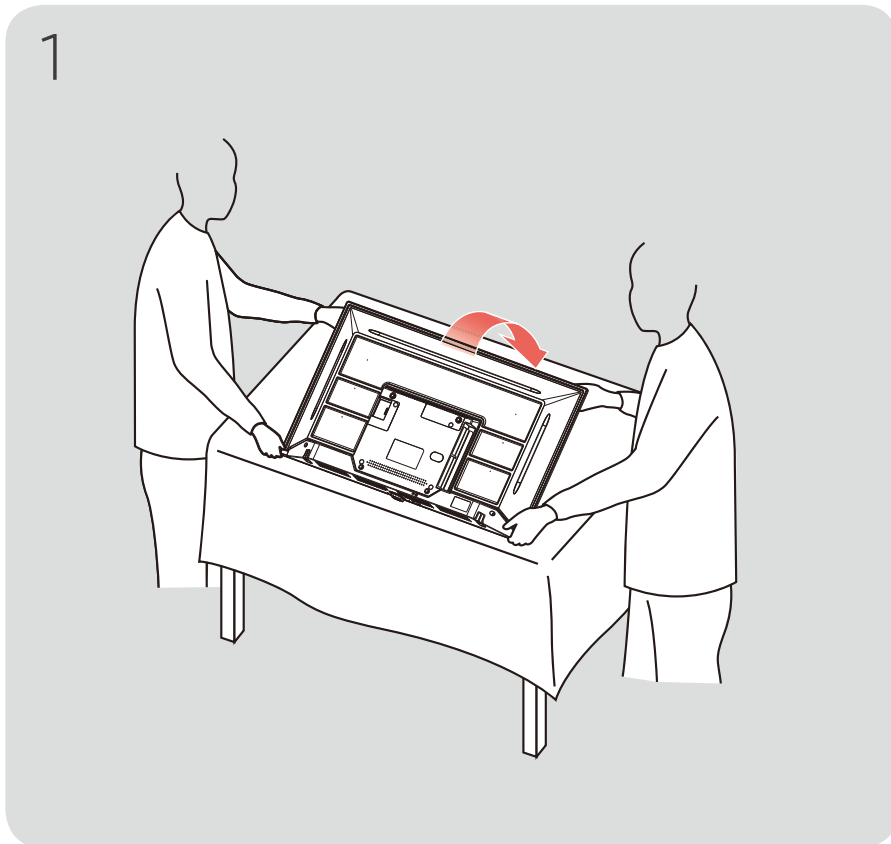

# QUICK SETUP GUIDE

**SAMSUNG**

UNPACK

ASSEMBLE

尺寸: 420X297MM;  
100克双胶纸正反面彩色印刷;  
中间对折两折;  
符合RoHS最新标准。