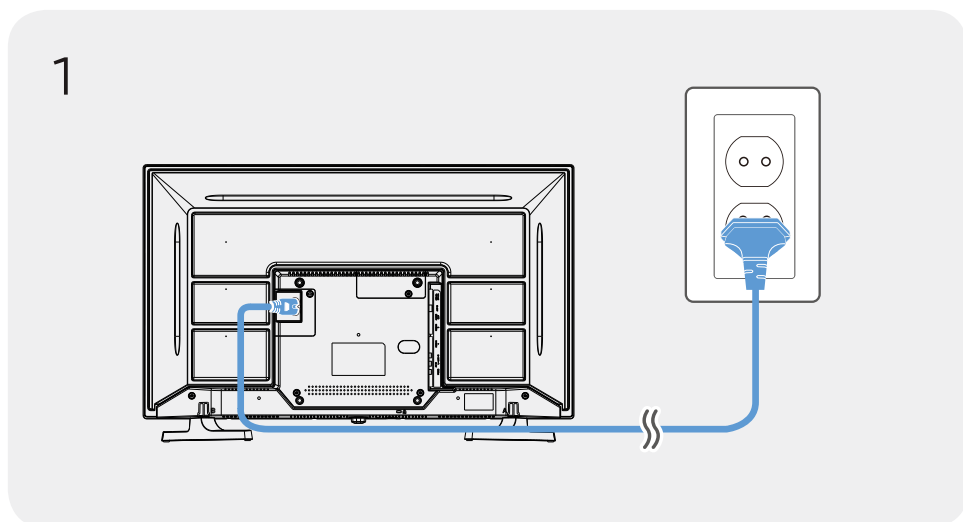

INITIAL SETUP