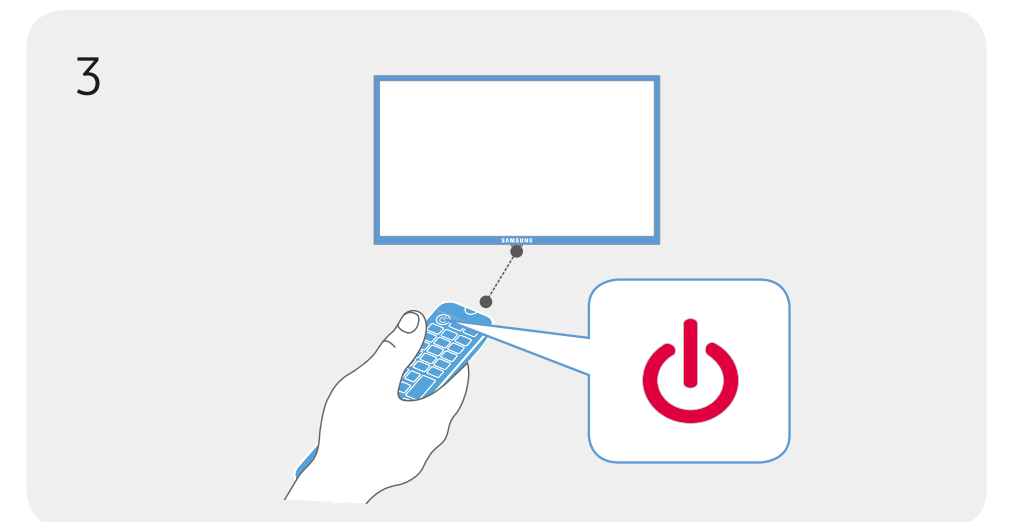

INITIAL SETUP