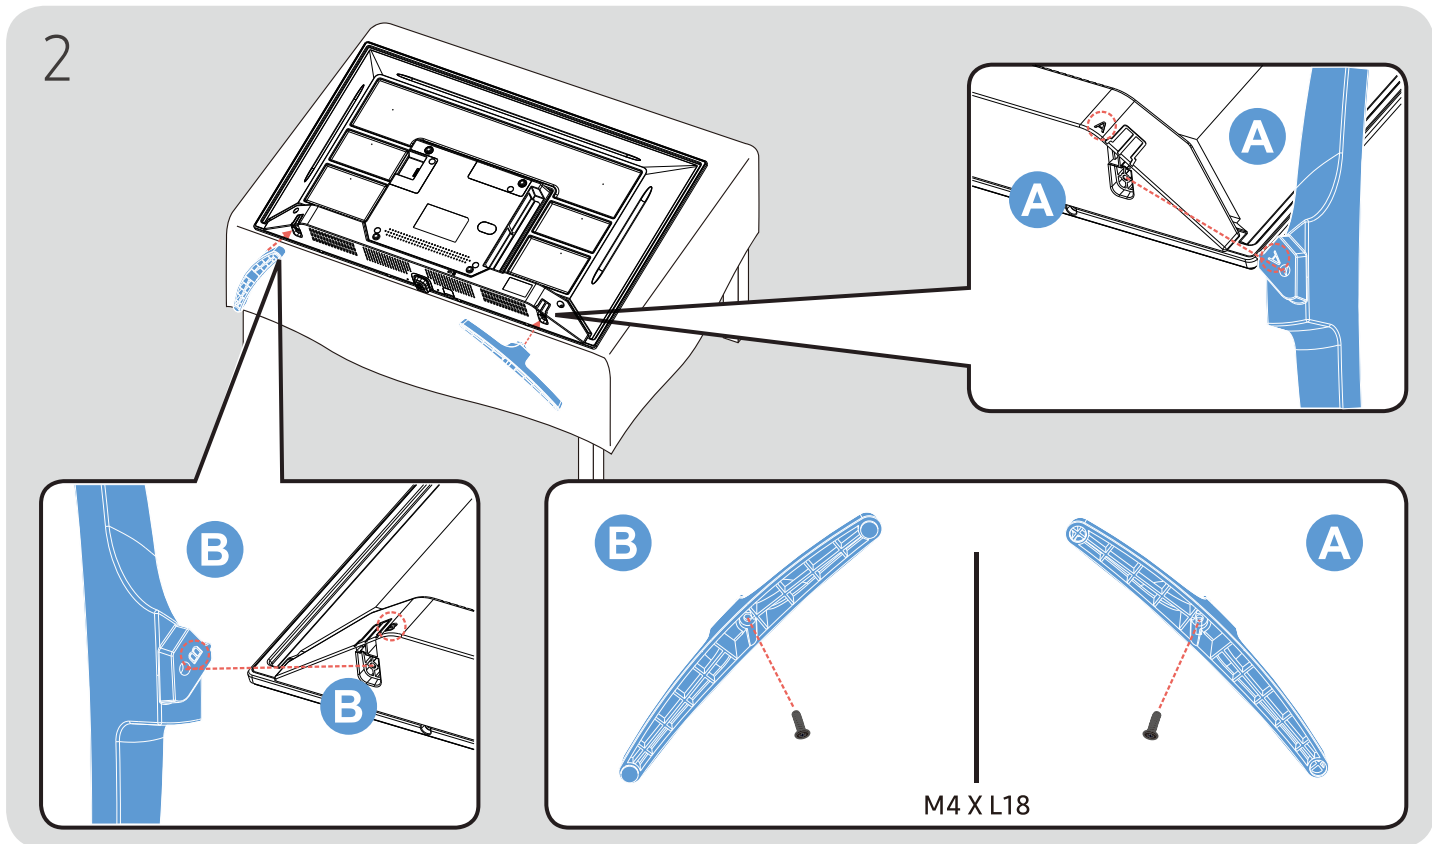

# QUICK SETUP GUIDE

**SAMSUNG**

UNPACK

ASSEMBLE

尺寸: 420X297MM;  
100克双胶纸正反面彩色印刷;  
中间对折两折;  
符合RoHS最新标准。