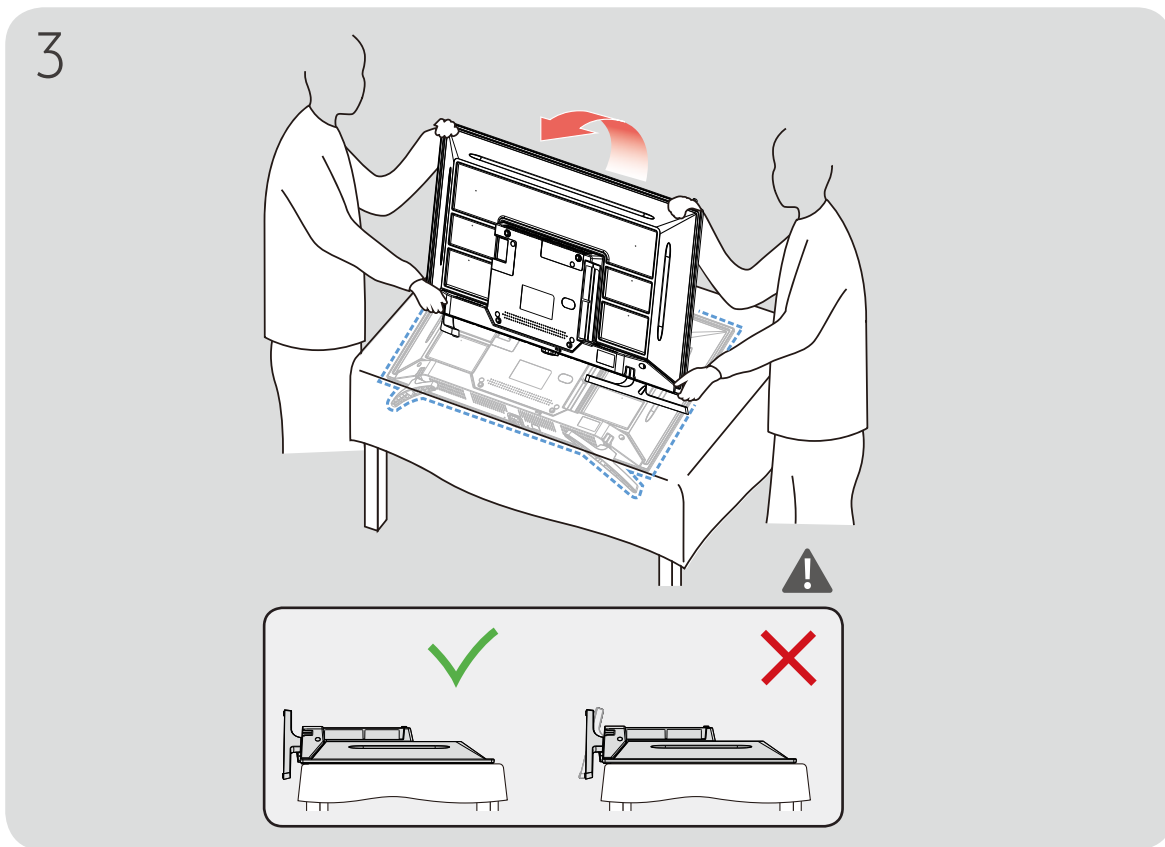

# QUICK SETUP GUIDE

**SAMSUNG**

UNPACK

ASSEMBLE

尺寸: 420X297MM;  
100克双胶纸正反面彩色印刷;  
中间对折两折;  
符合RoHS最新标准。