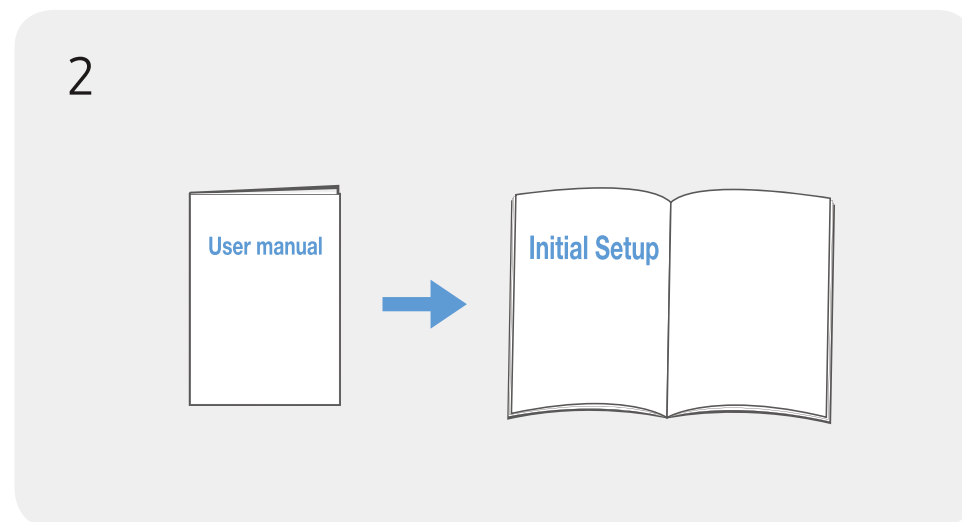

INITIAL SETUP