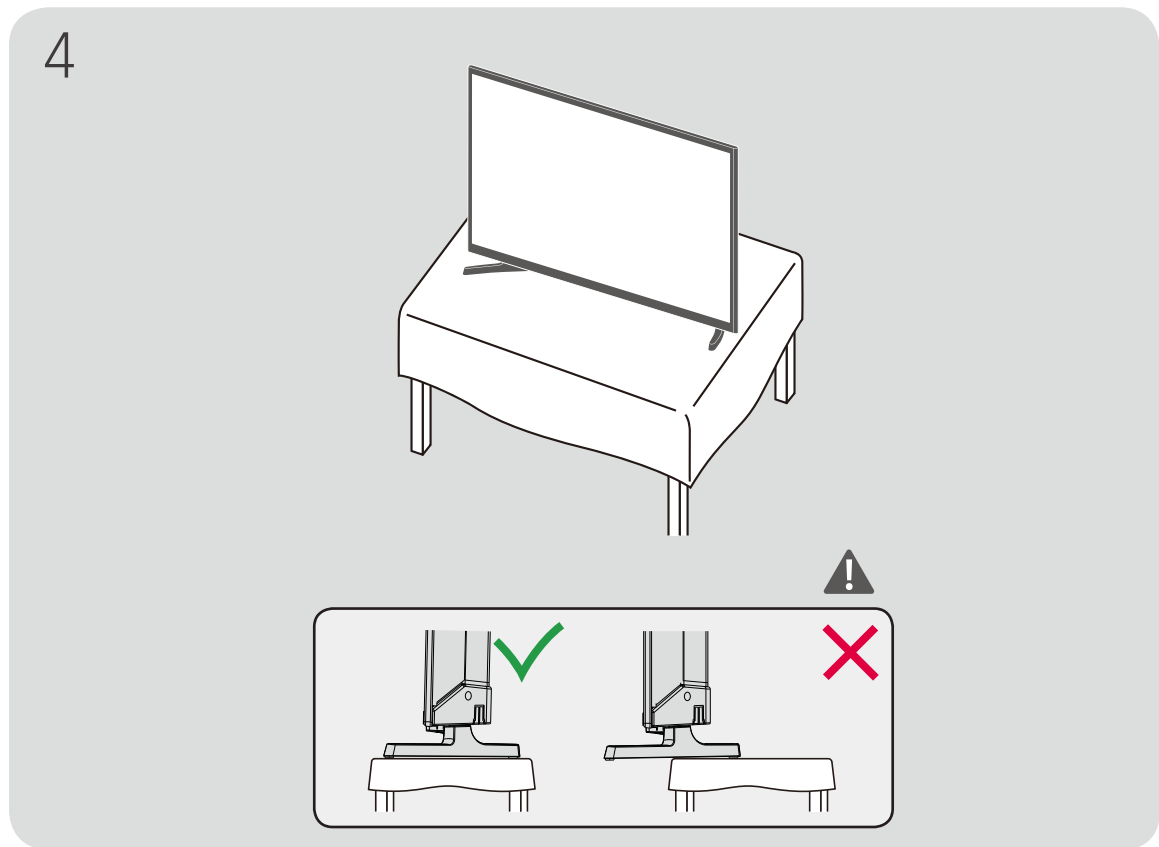

# QUICK SETUP GUIDE

**SAMSUNG**

UNPACK

ASSEMBLE

尺寸: 420X297MM;  
100克双胶纸正反面彩色印刷;  
中间对折两折;  
符合RoHS最新标准。