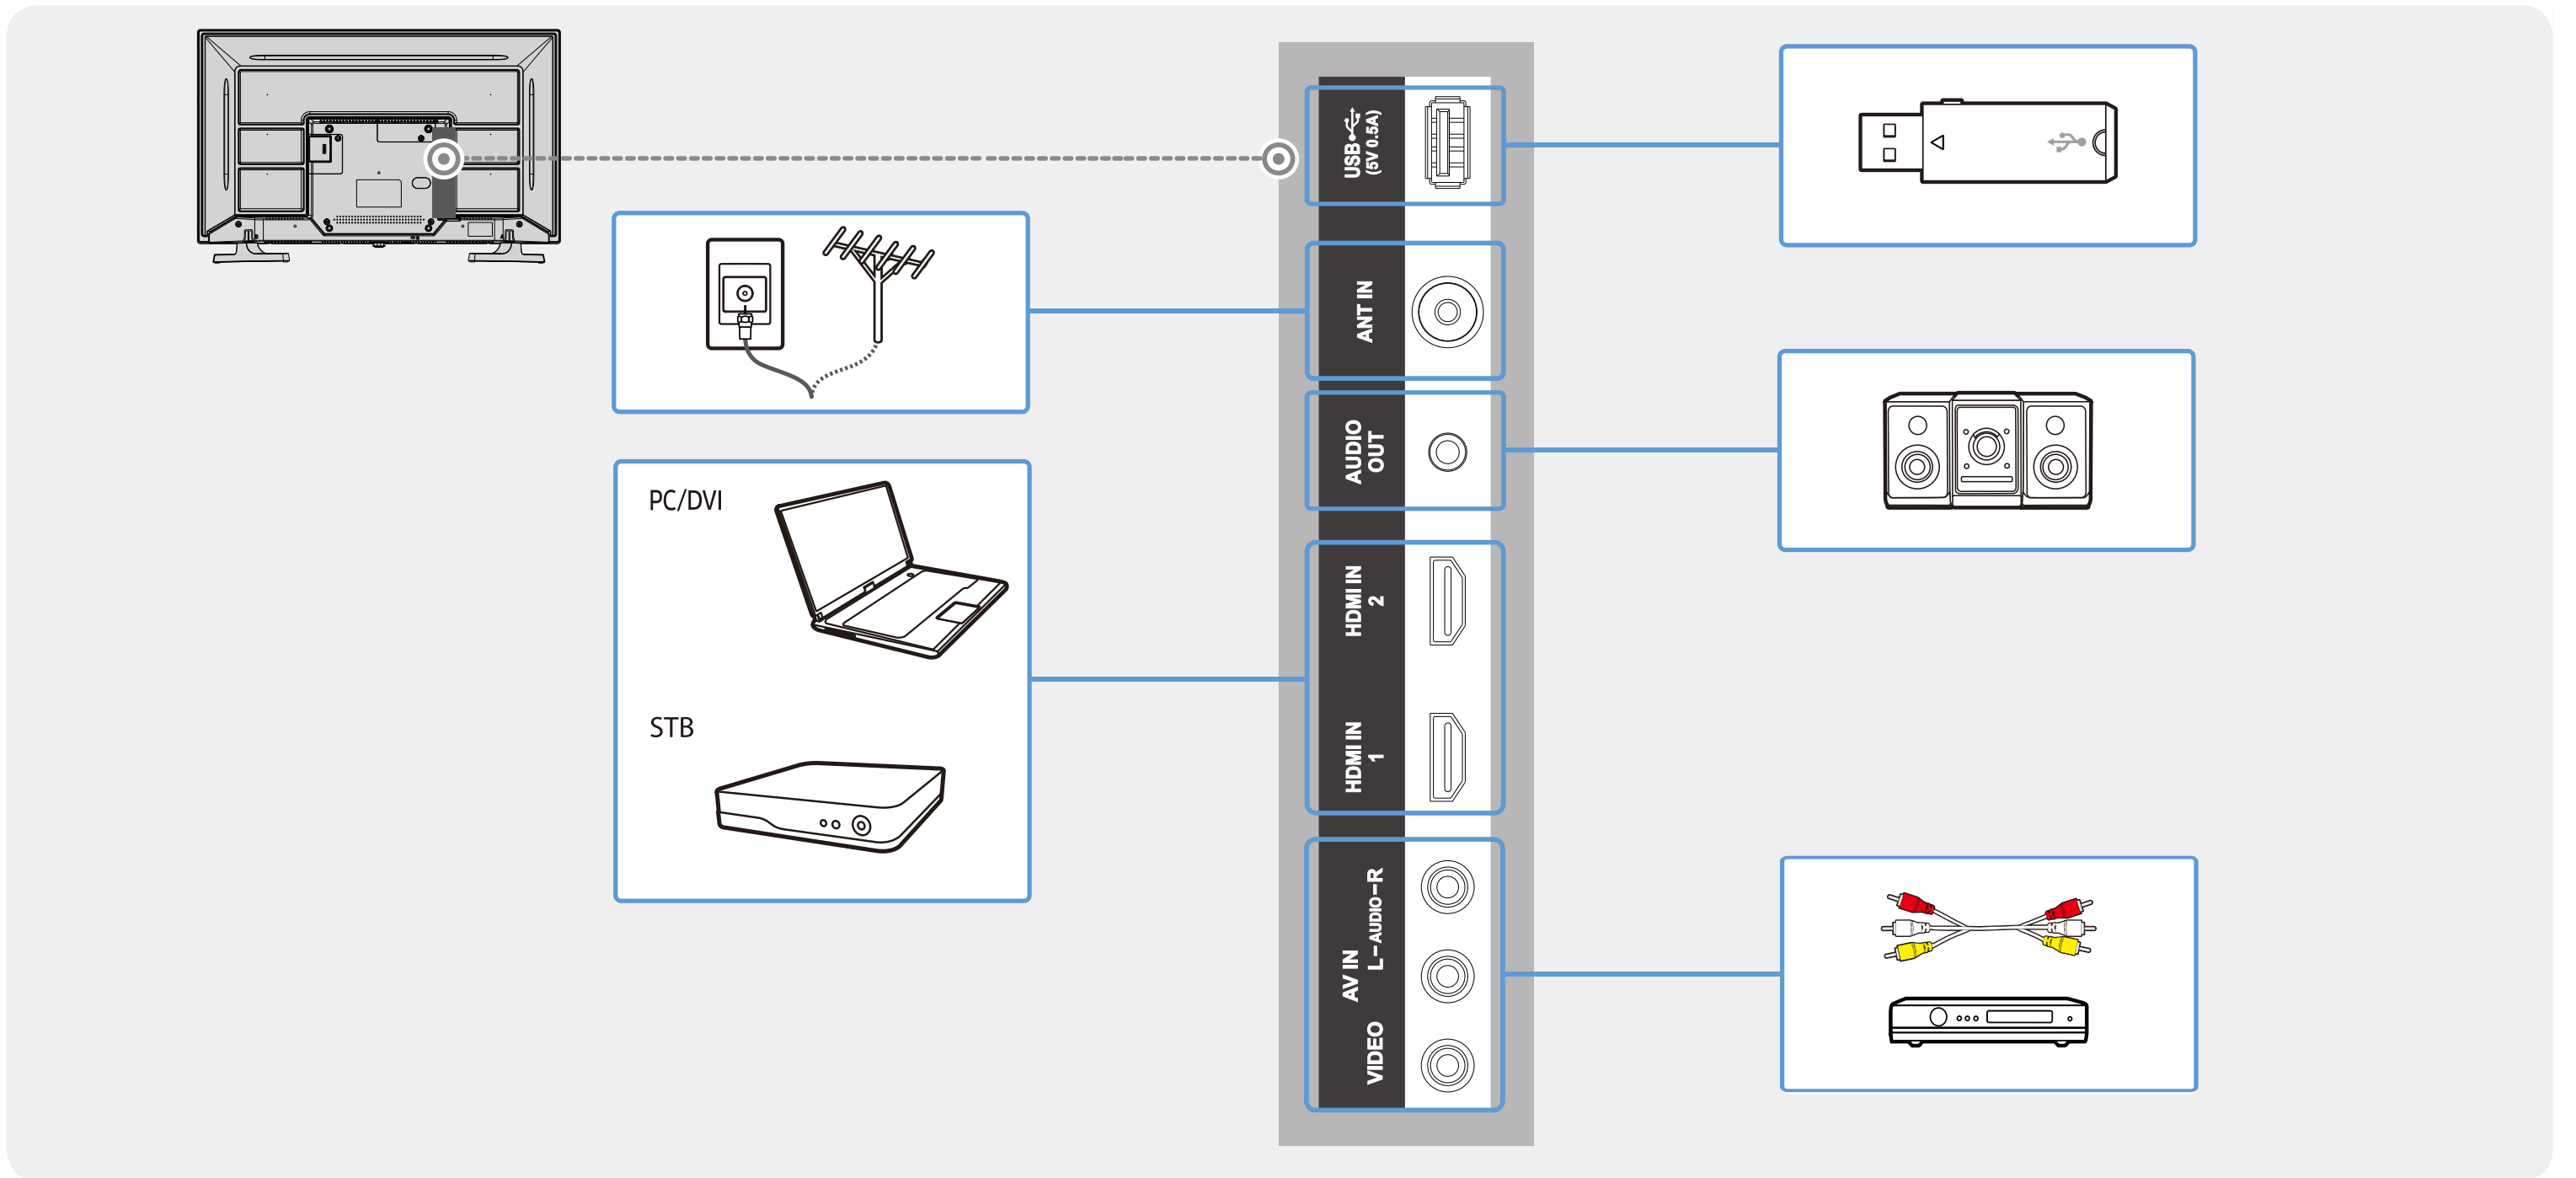

# QUICK SETUP GUIDE

**SAMSUNG**

UNPACK

ASSEMBLE

尺寸: 420X297MM;  
100克双胶纸正反面彩色印刷;  
中间对折两折;  
符合RoHS最新标准。

## INITIAL SETUP

**SAMSUNG**

# QUICK SETUP GUIDE

0710-32E10001-SY