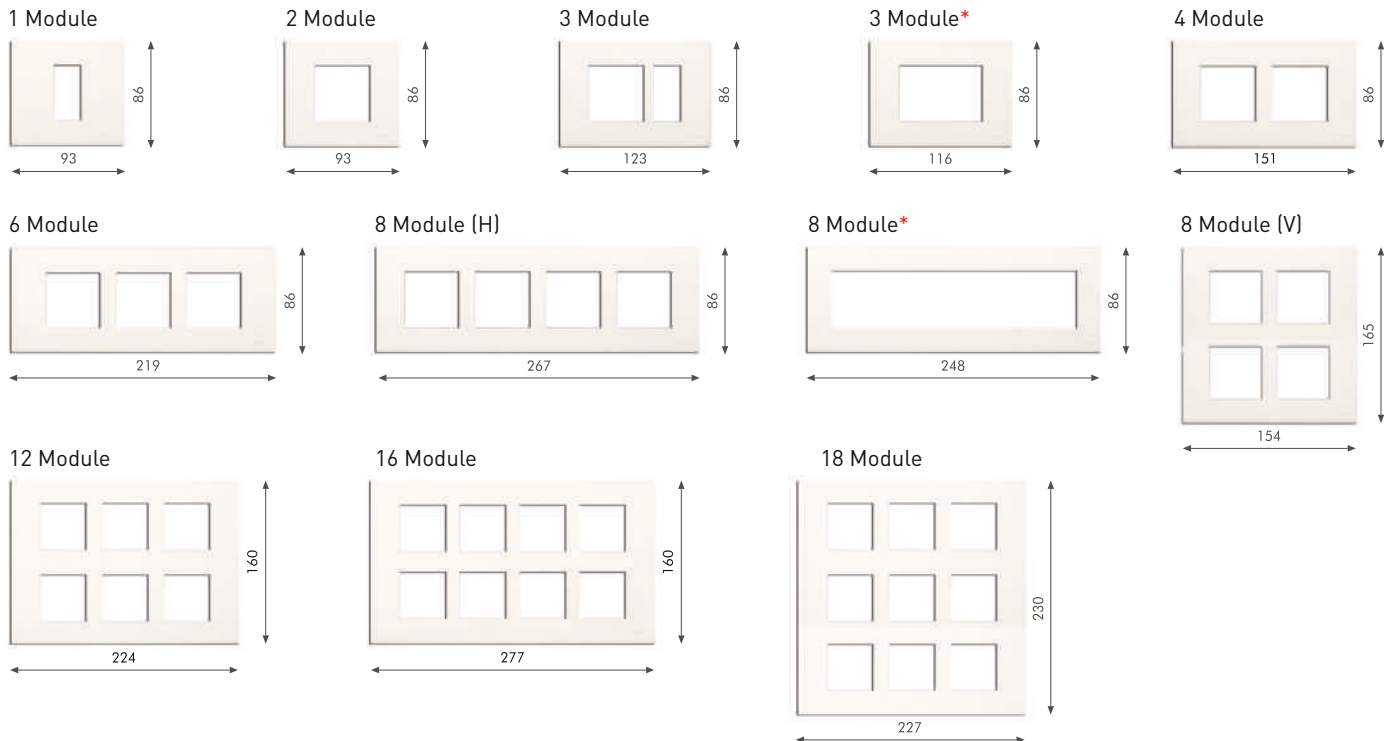

CASABLANCA

CASABLANCA - COVER PLATES (with Support Frame)

MODULES	1M	2M	3M	3M*	4M	6M
HSN CODE	8538	8538	8538	8538	8538	8538
PLATES	MRP ₹	MRP ₹	MRP ₹	MRP ₹	MRP ₹	MRP ₹
GLOSSY WHITE	PK SB 01 001 112.00	PK SB 02 002 112.00	PK SB 03 003 134.00	PK SB 03 009 134.00	PK SB 04 004 158.00	PK SB 06 005 199.00
METALIK	PM SB 01 001 189.00	PM SB 02 002 189.00	PM SB 03 003 244.00	PM SB 03 009 244.00	PM SB 04 004 285.00	PM SB 06 005 358.00
SOFT	PL SB 01 001 177.00	PL SB 02 002 177.00	PL SB 03 003 230.00	PL SB 03 009 230.00	PL SB 04 004 268.00	PL SB 06 005 347.00
CANDY	PO SB 01 001 189.00	PO SB 02 002 189.00	PO SB 03 003 244.00	PO SB 03 009 244.00	PO SB 04 004 285.00	PO SB 06 005 358.00
WOOD	PN SB 01 001 222.00	PN SB 02 002 222.00	PN SB 03 003 295.00	PN SB 03 009 295.00	PN SB 04 004 347.00	PN SB 06 005 407.00
SNAPZ	PP SB 01 001 156.00	PP SB 02 002 156.00	—	PP SB 03 009 196.00	PP SB 04 004 244.00	PP SB 06 005 318.00
DISNEY	PQ SB 01 001 193.00	PQ SB 02 002 193.00	—	PQ SB 03 009 231.00	PQ SB 04 004 285.00	PQ SB 06 005 344.00
STD. PKG.	20/300	20/300	20/300	20/300	20/300	10/150
SIZE (mm)	93 x 86	93 x 86	123 x 86	116 x 86	151 x 86	219 x 86

CASABLANCA - COVER PLATES (Dimensions in mm)