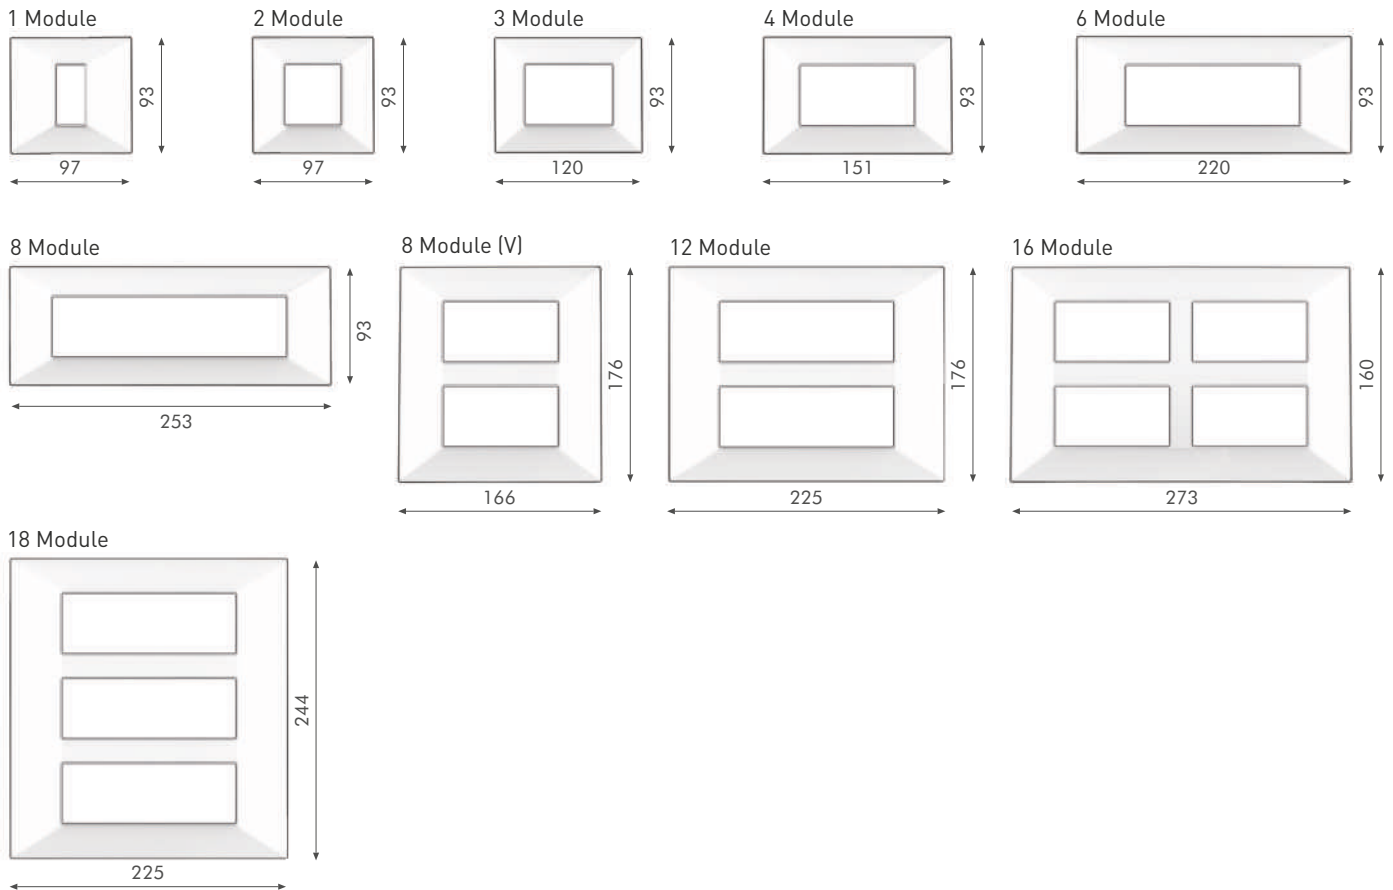

WAVIO - COVER PLATES (with Support Frame)

MODULES	1M	2M	3M	4M	6M	8M
HSN CODE	8538	8538	8538	8538	8538	8538
PLATES	MRP ₹	MRP ₹	MRP ₹	MRP ₹	MRP ₹	MRP ₹
GLOSSY	CC SI 01 001 182.00	CC SI 02 002 182.00	CC SI 03 003 241.00	CC SI 04 004 291.00	CC SI 06 005 366.00	CC SI 08 007 456.00
METALIK	CF SI 01 001 254.00	CF SI 02 002 254.00	CF SI 03 003 297.00	CF SI 04 004 361.00	CF SI 06 005 414.00	CF SI 08 007 509.00
WOOD	CG SI 01 001 291.00	CG SI 02 002 291.00	CG SI 03 003 340.00	CG SI 04 004 403.00	CG SI 06 005 476.00	CG SI 08 007 605.00
LEATHER	CK SI 01 001 240.00	CK SI 02 002 240.00	CK SI 03 003 280.00	CK SI 04 004 340.00	CK SI 06 005 390.00	CK SI 08 007 480.00
STD./MST PKG.	10/300	10/300	10/300	10/300	5/150	5/150
SIZE (mm)	97 x 93	97 x 93	120 x 93	151 x 93	220 x 93	253 x 93

WAVIO - COVER PLATES (Dimensions in mm)