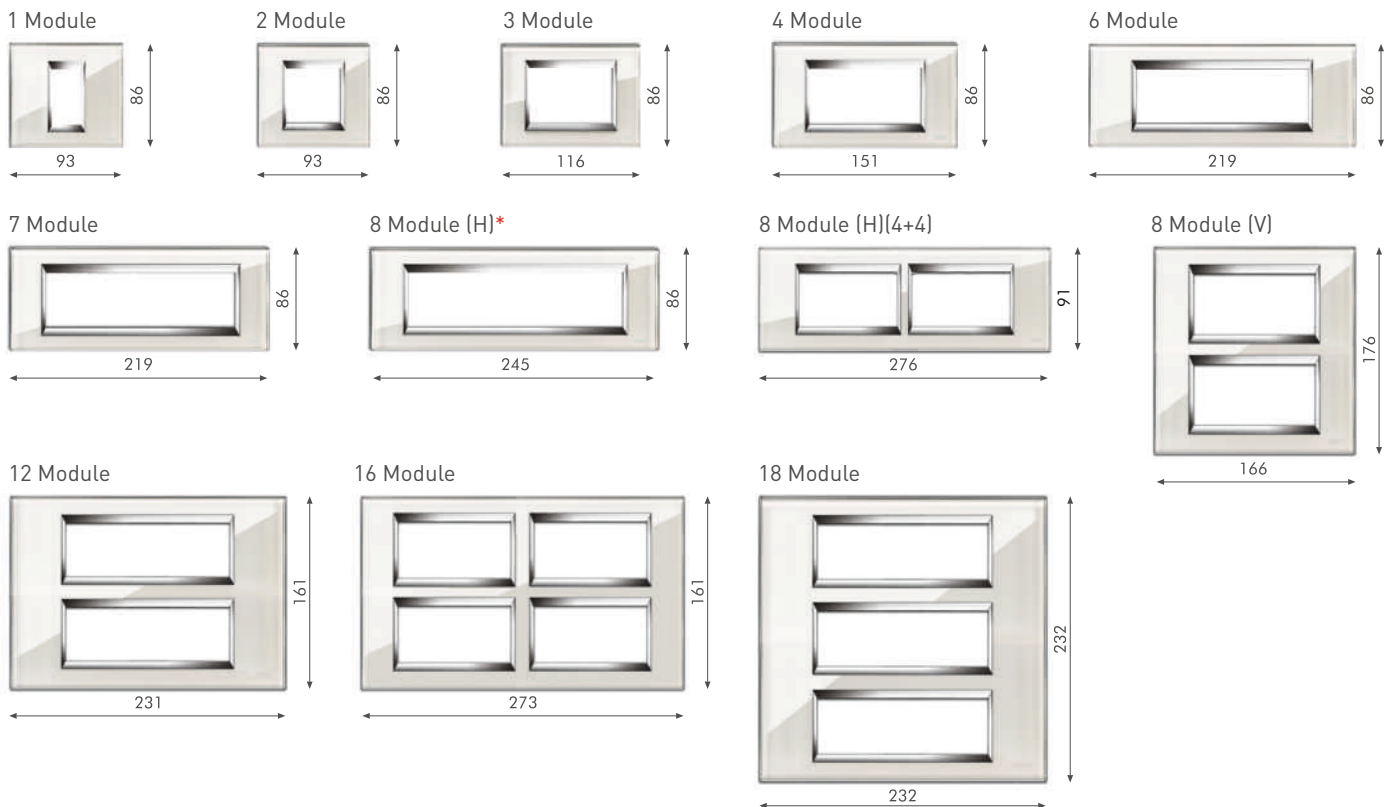

NATURALZ - COVER PLATES (without Support Frame)

MODULES	1M	2M	3M	4M	6M	7M
HSN CODE	8538	8538	8538	8538	8538	8538
PLATES	MRP ₹	MRP ₹	MRP ₹	MRP ₹	MRP ₹	MRP ₹
REGULAR GLOSSY	PU 01 013 144.00	PU 02 001 144.00	PU 03 002 181.00	PU 04 004 226.00	PU 06 005 269.00	PU 07 006 287.00
REGULAR METALIK	PV 01 013 210.00	PV 02 001 210.00	PV 03 002 231.00	PV 04 004 271.00	PV 06 005 310.00	PV 07 006 327.00
REGULAR WOOD	PW 01 013 245.00	PW 02 001 245.00	PW 03 002 272.00	PW 04 004 339.00	PW 06 005 378.00	PW 07 006 394.00
EXCLUSIVE GLASZ	PC 01 013 490.00	PC 02 001 490.00	PC 03 002 705.00	PC 04 004 937.00	PC 06 005 1226.00	PC 07 006 1320.00
EXCLUSIVE CRYSTALLINE	PD 01 013 551.00	PD 02 001 551.00	PD 03 002 793.00	PD 04 004 1056.00	PD 06 005 1380.00	PD 07 006 1488.00
EXCLUSIVE DIVINITY	—	—	PE 03 002 695.00	—	—	—
EXCLUSIVE CORPORATE	—	—	PH 03 002 4800.00	—	—	—
EXCLUSIVE SWAROVSKI	—	—	PF 03 002 9000.00	—	—	—
STD. PKG.	10	10	10	10	5	5
SIZE (mm)	93 x 86	93 x 86	116 x 86	151 x 86	219 x 86	219 x 86

NATURALZ - SUPPORT FRAMES

MODULES	1M	2M	3M	4M	6M	7M
HSN CODE	8538	8538	8538	8538	8538	8538
PLATES	MRP ₹	MRP ₹	MRP ₹	MRP ₹	MRP ₹	MRP ₹
TR - BLACK	SC 01 013 54.00	SC 02 001 54.00	SC 03 002 65.00	SC 04 004 75.00	SC 06 005 105.00	SC 07 006 117.00
STD./MST PKG.	10/600	10/600	10/600	10/450	10/300	10/300

NATURALZ - COVER PLATES (Dimensions in mm)