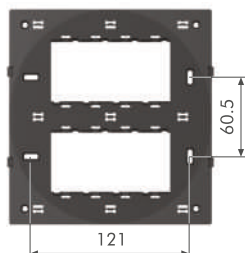

ARKIOS - COVER PLATES (Dimensions in mm)

8M(V)	12M	18M			
8538	8538	8538			
MRP ₹	MRP ₹	MRP ₹			
CH SH 08 009 410.00	CH SH 012 010 538.00	CH SH 18 011 708.00			
CI SH 08 009 500.00	CI SH 12 010 676.00	CI SH 18 011 888.00			
CJ SH 08 009 595.00	CJ SH 12 010 782.00	CJ SH 18 011 1036.00			
5/150	5/50	5/50			
166 x 176	226 x 176	226 x 244			

ARKIOS - SUPPORT FRAMES (Dimensions in mm)

1 Module

2 Module

3 Module

4 Module

6 Module

8 Module

8 Module (V)