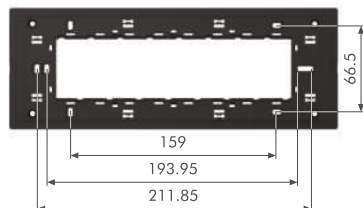

WAVIO - COVER PLATES (Dimensions in mm)

8M(V)	12M	16M	18M		
8538	8538	8538	8538		
MRP ₹	MRP ₹	MRP ₹	MRP ₹		
CC SI 08 009 456.00	CC SI 12 010 562.00	CC SI 16 006 693.00	CC SI 18 011 790.00		
CF SI 08 009 509.00	CF SI 12 010 690.00	CF SI 16 006 793.00	CF SI 18 011 881.00		
CG SI 08 009 605.00	CG SI 12 010 796.00	CG SI 16 006 938.00	CG SI 18 011 1051.00		
CK SI 08 009 480.00	CK SI 12 010 650.00	CK SI 16 006 770.00	CK SI 18 011 830.00		
5/150	5/50	5/50	5/50		
166 x 176	225 x 176	273 x 160	225 x 244		

WAVIO - SUPPORT FRAMES (Dimensions in mm)

1 Module

2 Module

3 Module

4 Module

6 Module

8 Module

8 Module (V)