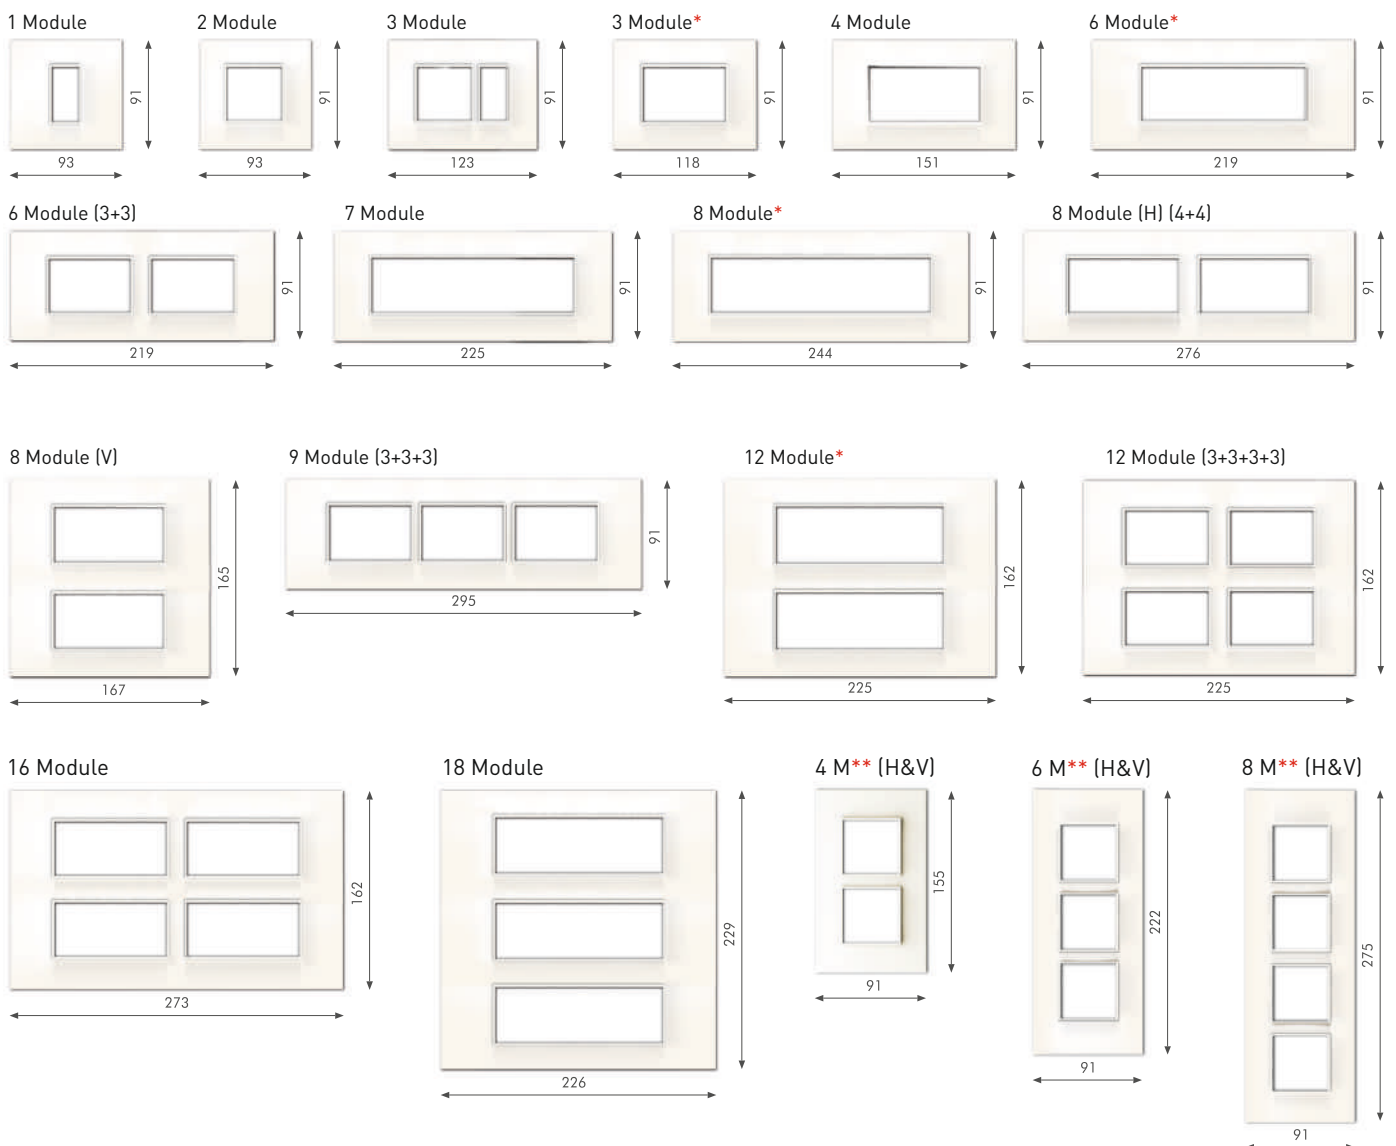

CASAVIVA - COVER PLATES (with Support Frame)

MODULES	1M	2M	3M	3M*	4M	4M**(H&V)	6M*	6M(3+3)	6M**(H&V)
HSN CODE	8538	8538	8538	8538	8538	8538	8538	8538	8538
PLATES	MRP ₹	MRP ₹	MRP ₹	MRP ₹	MRP ₹	MRP ₹	MRP ₹	MRP ₹	MRP ₹
PURE GLOSSY	CA SF 01 001 106.00	CA SF 02 002 106.00	CA SF 03 003 131.00	CA SF 03 009 131.00	CA SF 04 004 158.00	CA SF 04 017 182.00	CA SF 06 005 213.00	CA SF 06 014 213.00	CA SF 06 018 235.00
GLOSSY	PX SF 01 001 106.00	PX SF 02 002 106.00	PX SF 03 003 131.00	PX SF 03 009 131.00	PX SF 04 004 158.00	PX SF 04 017 182.00	PX SF 06 005 213.00	PX SF 06 014 213.00	PX SF 06 018 235.00
METALIK	PY SF 01 001 146.00	PY SF 02 002 146.00	PY SF 03 003 189.00	PY SF 03 009 189.00	PY SF 04 004 225.00	PY SF 04 017 239.00	PY SF 06 005 287.00	PY SF 06 014 287.00	PY SF 06 018 305.00
WOOD	PJ SF 01 001 195.00	PJ SF 02 002 195.00	PJ SF 03 003 242.00	PJ SF 03 009 242.00	PJ SF 04 004 287.00	PJ SF 04 017 308.00	PJ SF 06 005 384.00	PJ SF 06 014 384.00	PJ SF 06 018 406.00
STD./MST PKG.	20/400	20/400	20/400	20/400	20/400	20/400	10/200	10/200	10/200
SIZE (mm)	93 x 91	93 x 91	123 x 91	118 x 91	151 x 91	155 x 91	219 x 91	219 x 91	222 x 91

CASAVIVA - COVER PLATES (Dimensions in mm)