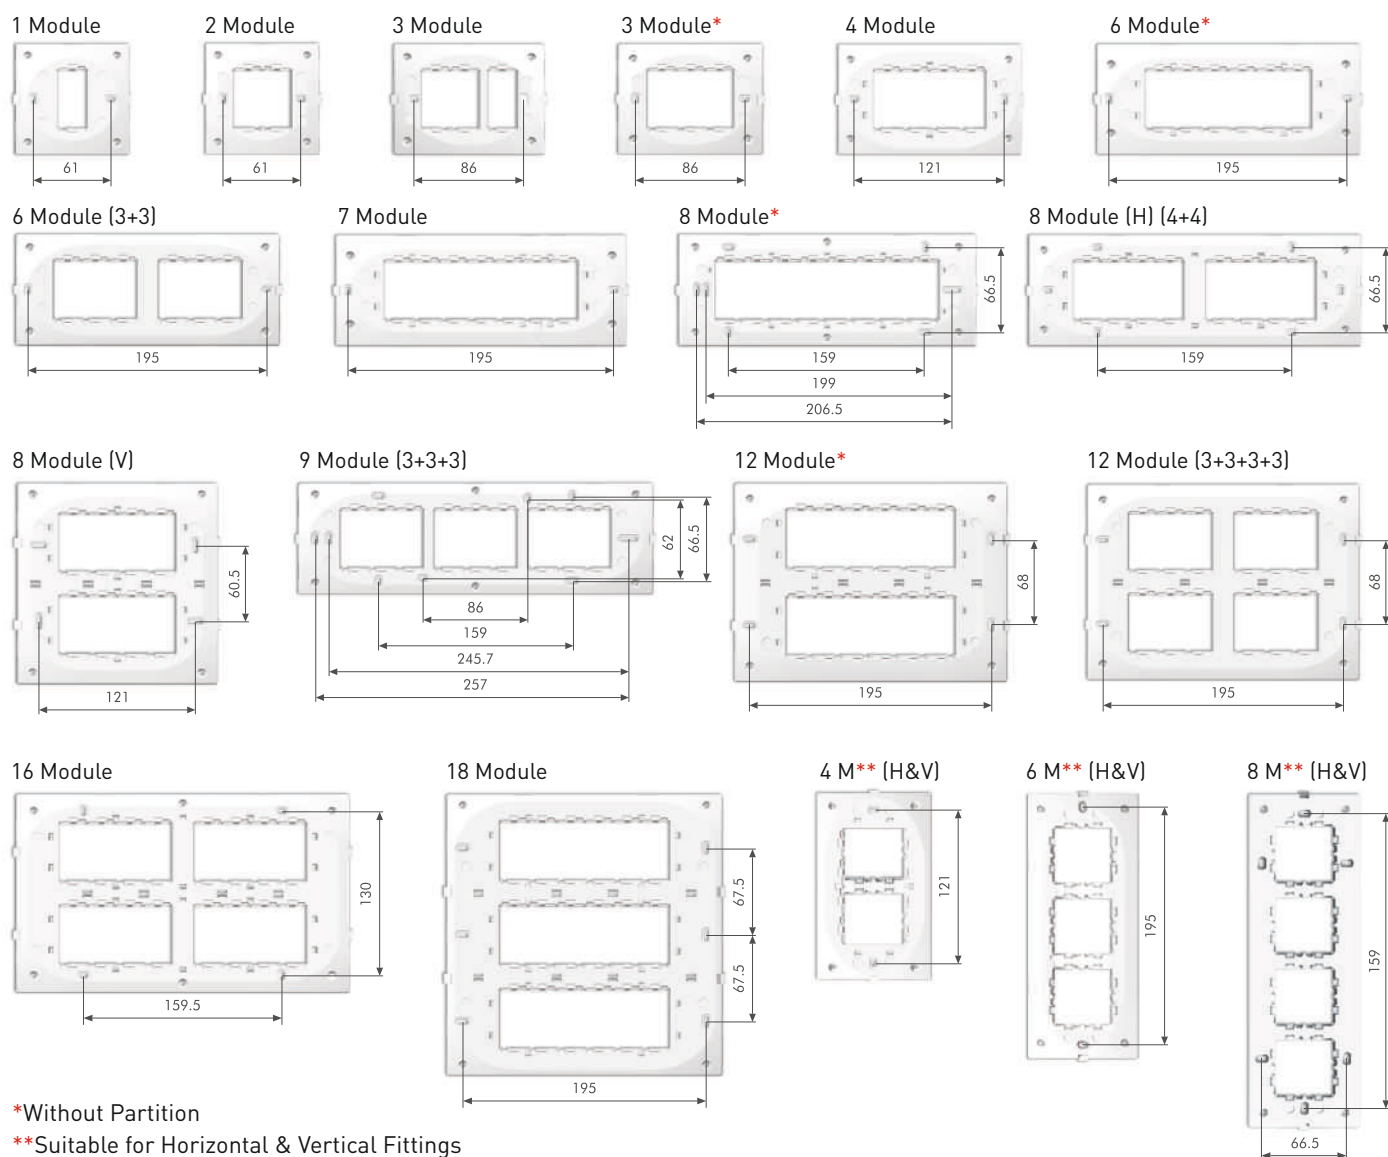

7M	8M*	8M (H)[4+4]	8M** (H&V)	8M (V)	9M (3+3+3)	12M*	12M (3+3+3+3)	16M	18M
8538	8538	8538	8538	8538	8538	8538	8538	8538	8538
MRP ₹	MRP ₹	MRP ₹	MRP ₹	MRP ₹	MRP ₹	MRP ₹	MRP ₹	MRP ₹	MRP ₹
CA SF 07 016 258.00	CA SF 08 006 298.00	CA SF 08 011 272.00	CA SF 08 019 298.00	CA SF 08 012 272.00	CA SF 09 013 311.00	CA SF 12 007 328.00	CA SF 12 015 328.00	CA SF 16 008 354.00	CA SF 18 010 422.00
PX SF 07 016 258.00	PX SF 08 006 298.00	PX SF 08 011 272.00	PX SF 08 019 298.00	PX SF 08 012 272.00	PX SF 09 013 311.00	PX SF 12 007 328.00	PX SF 12 015 328.00	PX SF 16 008 354.00	PX SF 18 010 422.00
PY SF 07 016 348.00	PY SF 08 006 396.00	PY SF 08 011 373.00	PY SF 08 019 396.00	PY SF 08 012 373.00	PY SF 09 013 426.00	PY SF 12 007 469.00	PY SF 12 015 469.00	PY SF 16 008 493.00	PY SF 18 010 514.00
PJ SF 07 016 504.00	PJ SF 08 006 557.00	PJ SF 08 011 523.00	PJ SF 08 019 557.00	PJ SF 08 012 523.00	PJ SF 09 013 576.00	PJ SF 12 007 583.00	PJ SF 12 015 583.00	PJ SF 16 008 670.00	PJ SF 18 010 716.00
10/200	10/200	10/200	10/200	10/200	10/200	10/120	10/120	10/80	10/80
225 x 91	244 x 91	276 x 91	275 x 91	167 x 165	295 x 91	225 x 162	225 x 162	273 x 162	226 x 229

CASAVIVA - SUPPORT FRAMES - Horizontal & Vertical for Fixing (Dimensions in mm)