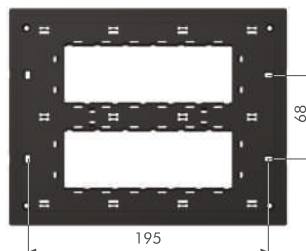

8M(V)	12M	16M	18M		
8538	8538	8538	8538		
MRP ₹	MRP ₹	MRP ₹	MRP ₹		
CC SI 08 009 456.00	CC SI 12 010 562.00	CC SI 16 006 693.00	CC SI 18 011 790.00		
CF SI 08 009 509.00	CF SI 12 010 690.00	CF SI 16 006 793.00	CF SI 18 011 881.00		
CG SI 08 009 605.00	CG SI 12 010 796.00	CG SI 16 006 938.00	CG SI 18 011 1051.00		
CK SI 08 009 480.00	CK SI 12 010 650.00	CK SI 16 006 770.00	CK SI 18 011 830.00		
5/150	5/50	5/50	5/50		
166 x 176	225 x 176	273 x 160	225 x 244		

WAVIO - SUPPORT FRAMES (Dimensions in mm)

12 Module