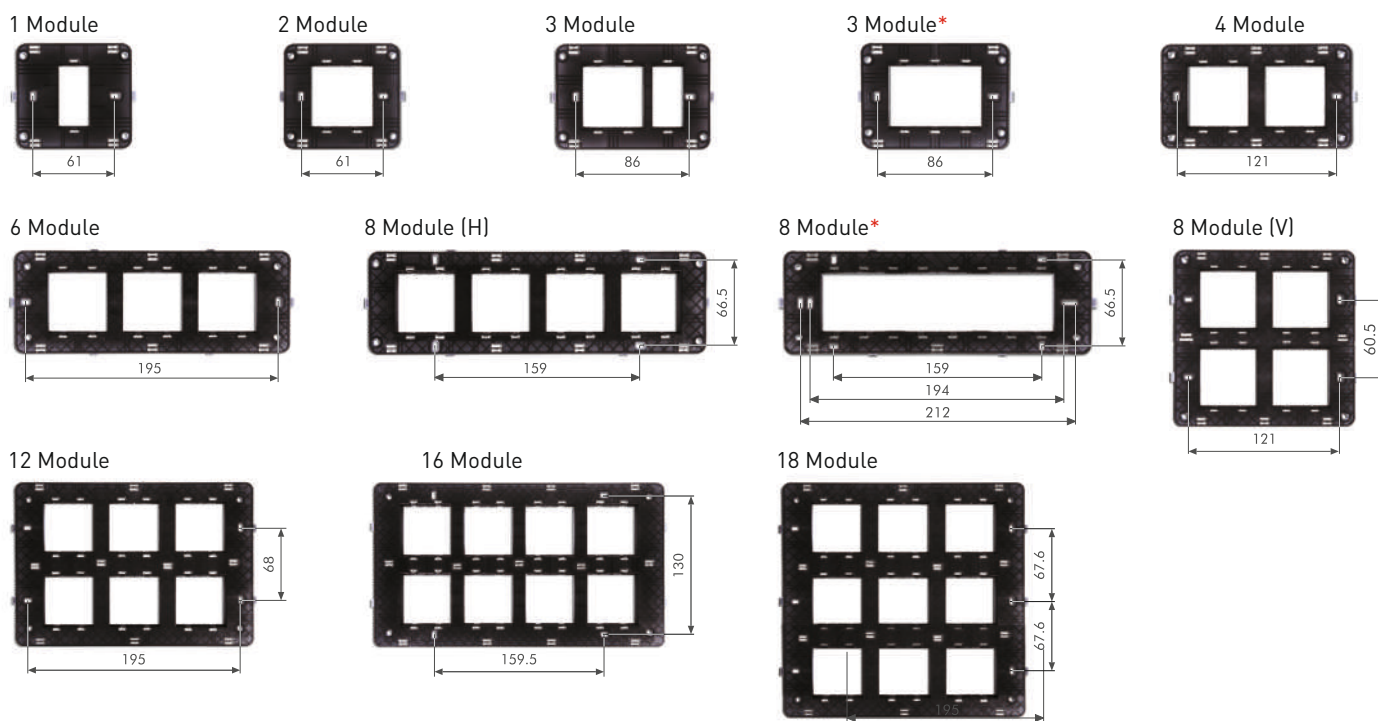

8M(H)	8M*	8M(V)	12M	16M	18M
8538	8538	8538	8538	8538	8538
MRP ₹	MRP ₹	MRP ₹	MRP ₹	MRP ₹	MRP ₹
PK SB 08 006 252.00	PK SB 08 011 284.00	PK SB 08 012 252.00	PK SB 12 007 311.00	PK SB 16 008 354.00	PK SB 18 010 413.00
PM SB 08 006 437.00	PM SB 08 011 437.00	PM SB 08 012 437.00	PM SB 12 007 510.00	PM SB 16 008 575.00	PM SB 18 010 672.00
PL SB 08 006 418.00	PL SB 08 011 418.00	PL SB 08 012 418.00	PL SB 12 007 492.00	PL SB 16 008 553.00	PL SB 18 010 638.00
PO SB 08 006 437.00	PO SB 08 011 437.00	PO SB 08 012 437.00	PO SB 12 007 510.00	PO SB 16 008 575.00	PO SB 18 010 672.00
PN SB 08 006 502.00	PN SB 08 011 502.00	PN SB 08 012 502.00	PN SB 12 007 601.00	PN SB 16 008 676.00	PN SB 18 010 761.00
PP SB 08 006 450.00	—	—	—	—	—
PQ SB 08 006 475.00	—	—	—	—	—
10/150	10/150	10/150	10/80	10/80	10/80
267 x 86	248 x 86	154 x 165	224 x 160	277 x 160	227 x 230

CASABLANCA - SUPPORT FRAMES - Horizontal & Vertical for Fixing (Dimensions in mm)

*Without Partition