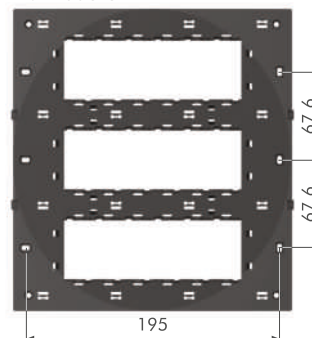

8M(V)	12M	18M			
8538	8538	8538			
MRP ₹	MRP ₹	MRP ₹			
CH SH 08 009 410.00	CH SH 012 010 538.00	CH SH 18 011 708.00			
CI SH 08 009 500.00	CI SH 12 010 676.00	CI SH 18 011 888.00			
CJ SH 08 009 595.00	CJ SH 12 010 782.00	CJ SH 18 011 1036.00			
5/150	5/50	5/50			
166 x 176	226 x 176	226 x 244			

ARKIOS - SUPPORT FRAMES (Dimensions in mm)

18 Module