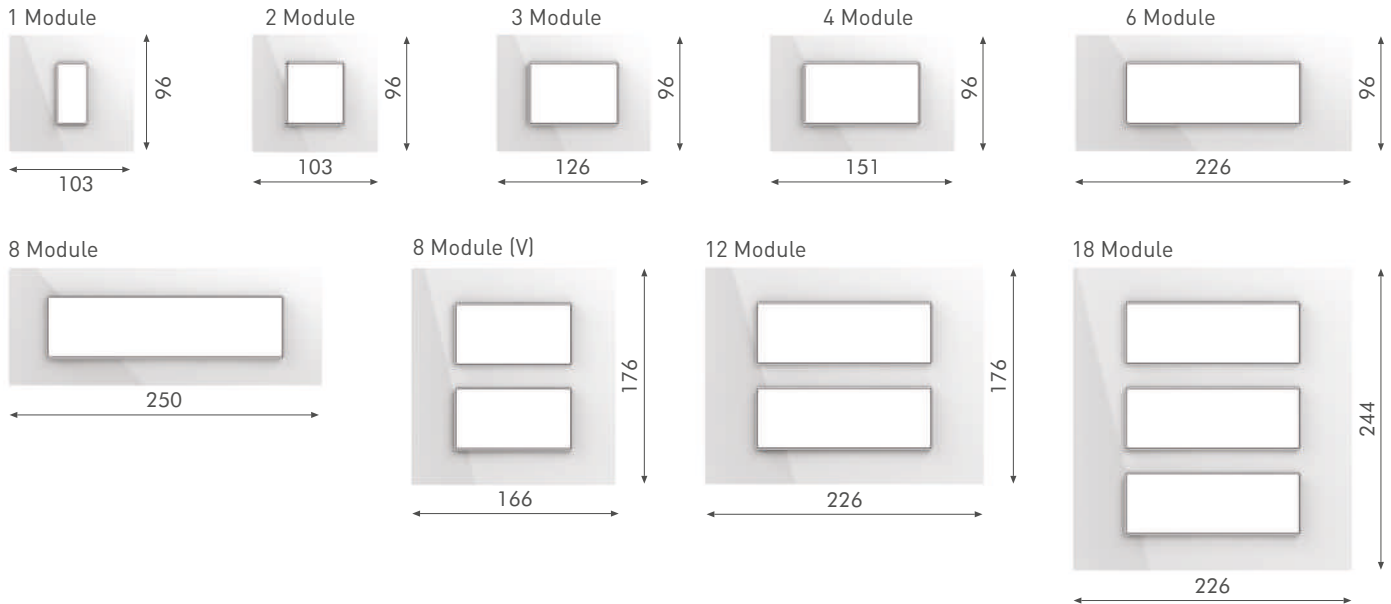

ARKIOS - COVER PLATES (with Support Frame)

MODULES	1M	2M	3M	4M	6M	8M
HSN CODE	8538	8538	8538	8538	8538	8538
PLATES	MRP ₹	MRP ₹	MRP ₹	MRP ₹	MRP ₹	MRP ₹
GLOSSY	CH SH 01 001 165.00	CH SH 02 002 165.00	CH SH 03 003 216.00	CH SH 04 004 262.00	CH SH 06 005 325.00	CH SH 08 007 410.00
METALIK	CI SH 01 001 249.00	CI SH 02 002 249.00	CI SH 03 003 290.00	CI SH 04 004 350.00	CI SH 06 005 405.00	CI SH 08 007 500.00
WOOD	CJ SH 01 001 281.00	CJ SH 02 002 281.00	CJ SH 03 003 333.00	CJ SH 04 004 389.00	CJ SH 06 005 458.00	CJ SH 08 007 595.00
STD./MST PKG.	10/300	10/300	10/300	10/300	5/150	5/150
SIZE (mm)	103 x 96	103 x 96	126 x 96	151 x 96	226 x 96	250 x 96

ARKIOS - COVER PLATES (Dimensions in mm)