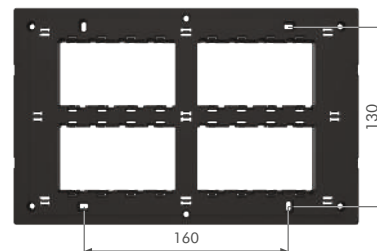

8M(V)	12M	16M	18M		
8538	8538	8538	8538		
MRP ₹	MRP ₹	MRP ₹	MRP ₹		
CC SI 08 009 456.00	CC SI 12 010 562.00	CC SI 16 006 693.00	CC SI 18 011 790.00		
CF SI 08 009 509.00	CF SI 12 010 690.00	CF SI 16 006 793.00	CF SI 18 011 881.00		
CG SI 08 009 605.00	CG SI 12 010 796.00	CG SI 16 006 938.00	CG SI 18 011 1051.00		
CK SI 08 009 480.00	CK SI 12 010 650.00	CK SI 16 006 770.00	CK SI 18 011 830.00		
5/150	5/50	5/50	5/50		
166 x 176	225 x 176	273 x 160	225 x 244		

WAVIO - SUPPORT FRAMES (Dimensions in mm)

16 Module