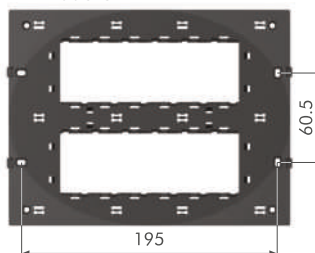

8M(V)	12M	18M			
8538	8538	8538			
MRP ₹	MRP ₹	MRP ₹			
CH SH 08 009 410.00	CH SH 012 010 538.00	CH SH 18 011 708.00			
CI SH 08 009 500.00	CI SH 12 010 676.00	CI SH 18 011 888.00			
CJ SH 08 009 595.00	CJ SH 12 010 782.00	CJ SH 18 011 1036.00			
5/150	5/50	5/50			
166 x 176	226 x 176	226 x 244			

ARKIOS - SUPPORT FRAMES (Dimensions in mm)

12 Module