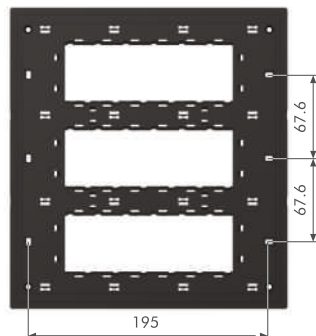

8M(V)	12M	16M	18M		
8538	8538	8538	8538		
MRP ₹	MRP ₹	MRP ₹	MRP ₹		
CC SI 08 009 456.00	CC SI 12 010 562.00	CC SI 16 006 693.00	CC SI 18 011 790.00		
CF SI 08 009 509.00	CF SI 12 010 690.00	CF SI 16 006 793.00	CF SI 18 011 881.00		
CG SI 08 009 605.00	CG SI 12 010 796.00	CG SI 16 006 938.00	CG SI 18 011 1051.00		
CK SI 08 009 480.00	CK SI 12 010 650.00	CK SI 16 006 770.00	CK SI 18 011 830.00		
5/150	5/50	5/50	5/50		
166 x 176	225 x 176	273 x 160	225 x 244		

WAVIO - SUPPORT FRAMES (Dimensions in mm)

18 Module