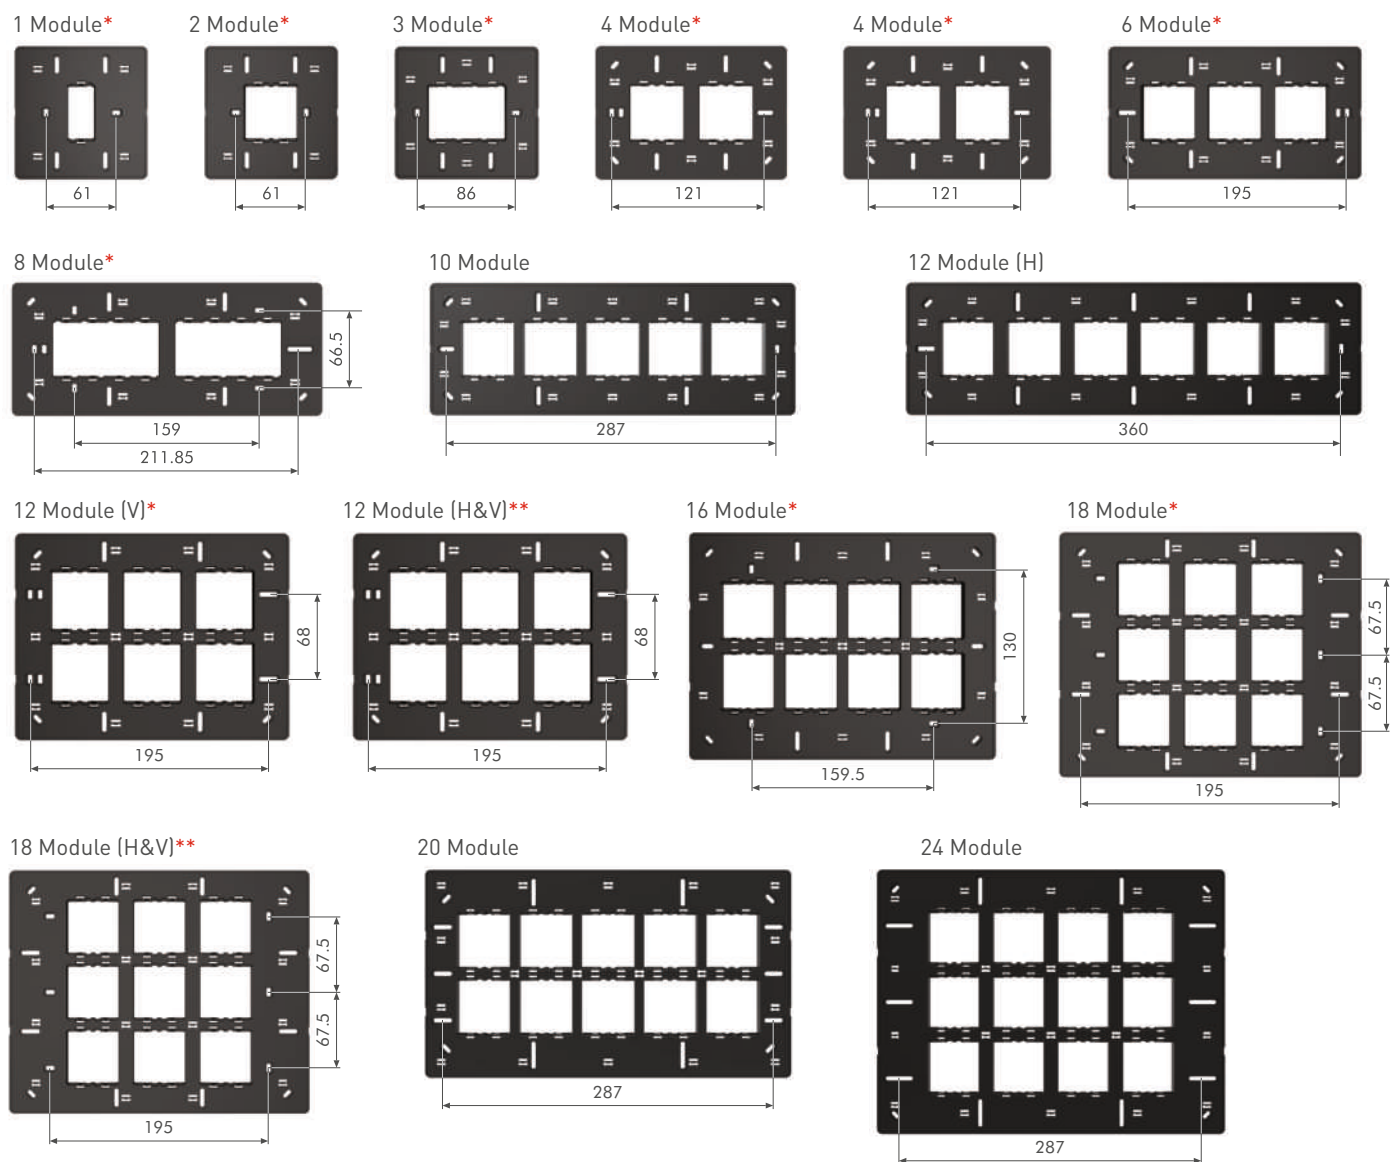

12M (H)	12M (V)*	12M (H&V)	16M*	18M*	18M (H&V)	20M	24M
8538	8538	8538	8538	8538	8538	8538	8538
MRP ₹	MRP ₹	MRP ₹	MRP ₹	MRP ₹	MRP ₹	MRP ₹	MRP ₹
CP SN 12 014 301.00	CP SN 12 008 301.00	CP SN 12 016 301.00	CP SN 16 009 323.00	CP SN 18 010 381.00	CP SN 18 017 381.00	CP SN 20 011 443.00	CP SN 24 012 545.00
CM SN 12 014 301.00	CM SN 12 008 301.00	CM SN 12 016 301.00	CM SN 16 009 323.00	CM SN 18 010 381.00	CM SN 18 017 381.00	CM SN 20 011 443.00	CM SN 24 012 545.00
CN SN 12 014 448.00	CN SN 12 008 448.00	CN SN 12 016 448.00	CN SN 16 009 482.00	CN SN 18 010 516.00	CN SN 18 017 516.00	CN SN 20 011 607.00	CN SN 24 012 726.00
CO SN 12 014 585.00	CO SN 12 008 585.00	CO SN 12 016 585.00	CO SN 16 009 653.00	CO SN 18 010 709.00	CO SN 18 017 709.00	CO SN 20 011 789.00	CO SN 24 012 891.00
10/120	10/120	10/120	10/90	10/120	10/120	10/80	10/80
4.5 x 15.5	6.5 x 8.5	6.5 x 8.5	6.5 / 7.5 x 10.5	8.5 x 10.5	8.5 x 10.5	6.5 x 12.5	9.5 x 12.5

FOREST - SUPPORT FRAMES (Dimensions in mm)