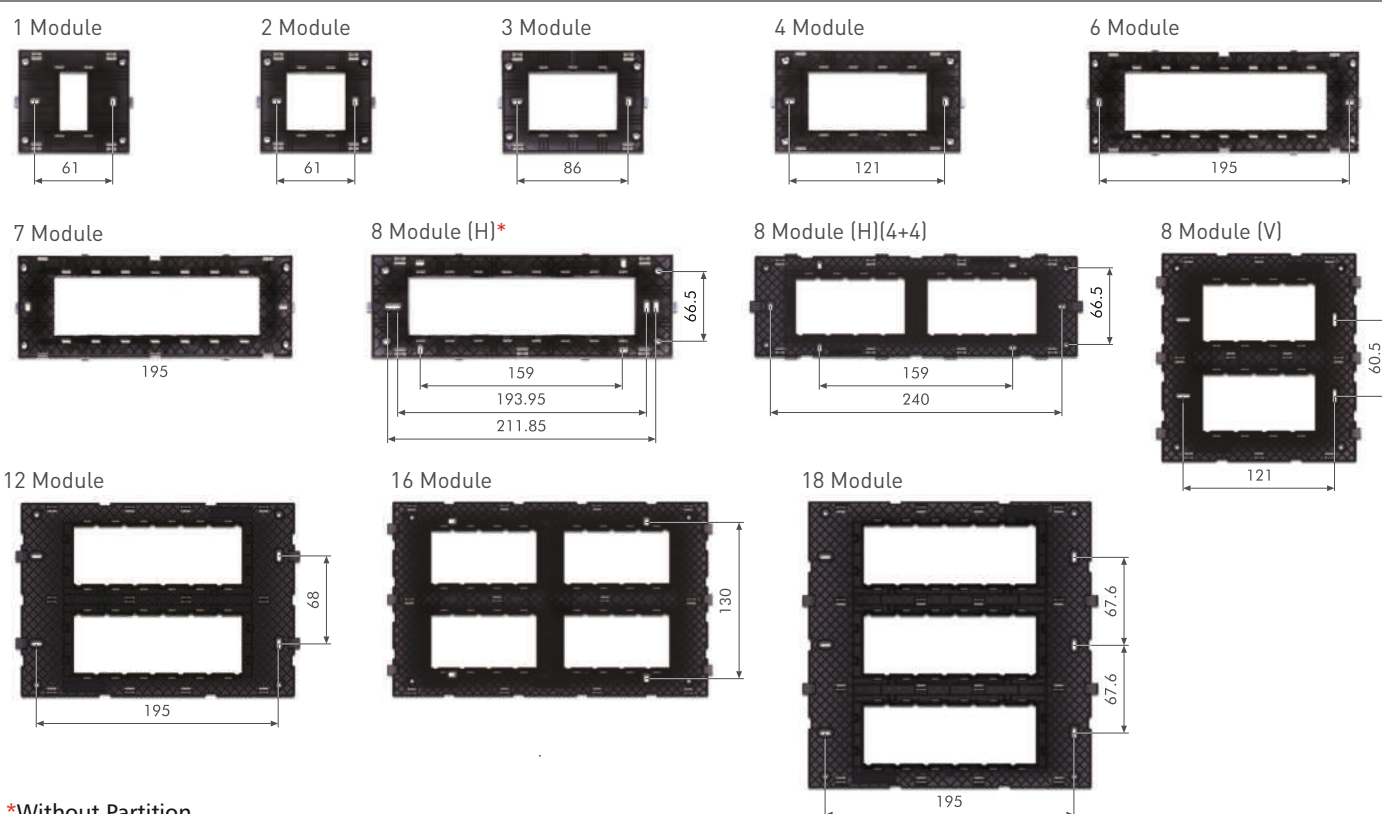

8M(H)*	8M(H)[4+4]	8M(V)	12M	16M	18M
8538	8538	8538	8538	8538	8538
MRP ₹	MRP ₹	MRP ₹	MRP ₹	MRP ₹	MRP ₹
PU 08 008 342.00	PU 08 009 342.00	PU 08 010 342.00	PU 12 011 464.00	PU 16 007 487.00	PU 18 012 606.00
PV 08 008 396.00	PV 08 009 396.00	PV 08 010 396.00	PV 12 011 544.00	PV 16 007 596.00	PV 18 012 667.00
PW 08 008 490.00	PW 08 009 490.00	PW 08 010 490.00	PW 12 011 667.00	PW 16 007 774.00	PW 18 012 885.00
PC 08 008 1434.00	PC 08 009 1434.00	PC 08 010 1434.00	PC 12 011 1731.00	PC 16 007 1884.00	PC 18 012 2101.00
PD 08 008 1618.00	PD 08 009 1618.00	PD 08 010 1618.00	PD 12 011 1953.00	PD 16 007 2140.00	PD 18 012 2394.00
—	—	—	—	—	—
—	—	—	—	—	—
—	—	—	—	—	—
5	5	5	5	5	5
245 x 86	276 x 91	166 x 176	231 x 161	273 x 161	232 x 232

8M(H)*	8M(H)[4+4]	8M(V)	12M	16M	18M
8538	8538	8538	8538	8538	8538
MRP ₹	MRP ₹	MRP ₹	MRP ₹	MRP ₹	MRP ₹
SC 08 008 138.00	SC 08 009 138.00	SC 08 010 138.00	SC 12 011 177.00	SC 16 007 216.00	SC 18 012 236.00
10/300	10/300	10/300	10/150	10/150	10/150

NATURALZ - SUPPORT FRAMES - Horizontal & Vertical for Fixing (Dimensions in mm)

*Without Partition