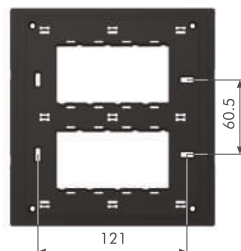

WAVIO - COVER PLATES (Dimensions in mm)

8M(V)	12M	16M	18M		
8538	8538	8538	8538		
MRP ₹	MRP ₹	MRP ₹	MRP ₹		
CC SI 08 009 456.00	CC SI 12 010 562.00	CC SI 16 006 693.00	CC SI 18 011 790.00		
CF SI 08 009 509.00	CF SI 12 010 690.00	CF SI 16 006 793.00	CF SI 18 011 881.00		
CG SI 08 009 605.00	CG SI 12 010 796.00	CG SI 16 006 938.00	CG SI 18 011 1051.00		
CK SI 08 009 480.00	CK SI 12 010 650.00	CK SI 16 006 770.00	CK SI 18 011 830.00		
5/150	5/50	5/50	5/50		
166 x 176	225 x 176	273 x 160	225 x 244		

WAVIO - SUPPORT FRAMES (Dimensions in mm)

1 Module

2 Module

3 Module

4 Module

6 Module

8 Module

8 Module (V)