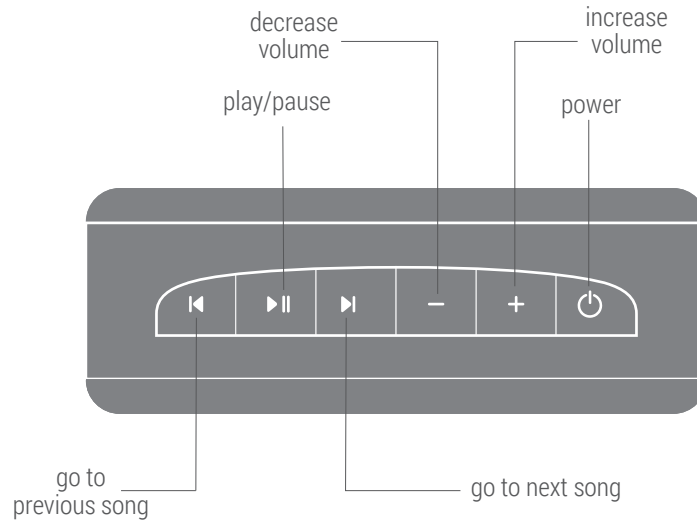

SAREGAMA  
**CARVAAN™**  
mini

**USER MANUAL**

RABINDRASANGEET | রবীন্দ্রসংগীত

**TOP VIEW: BUTTONS ON CARVAAN MINI  
RABINDRASANGEET**

## LEFT SIDE VIEW: MODES ON CARVAAN MINI RABINDRASANGEET

To choose a mode, press the corresponding mode button on the unit