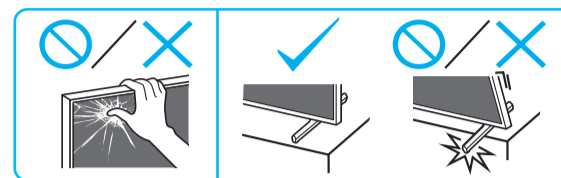

SONY

Television

Setup Guide

5-048-871-01(1)

EN Setup Guide

BRAVIA

KD-65X75L / 65X74L
KD-55X75L / 55X74L

1