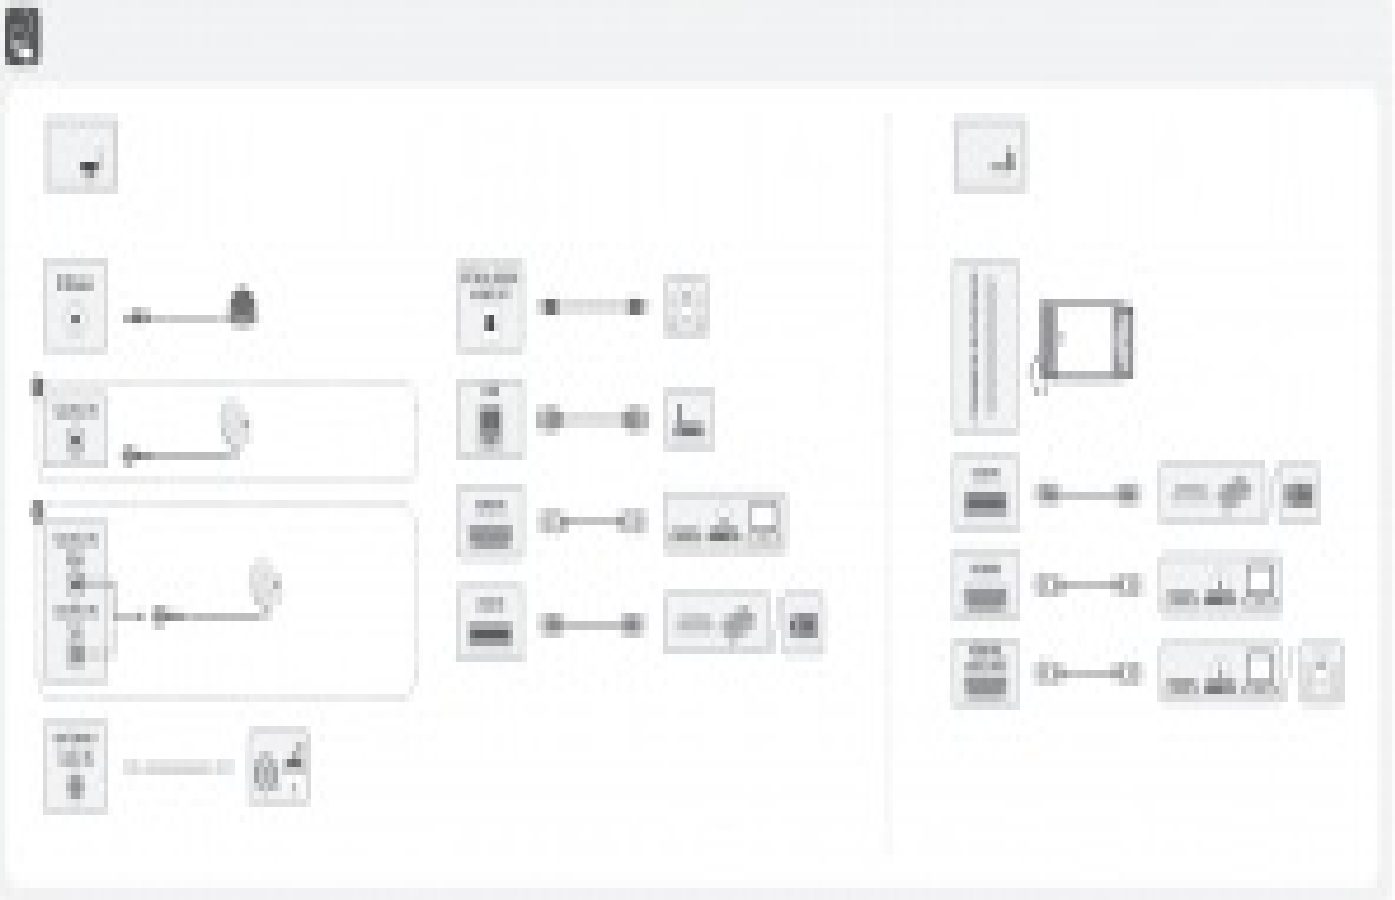

[Instructions](#)

[2 Box Contents](#)

[3 Assembly](#)

[4 File Downloads](#)

[5 Related Manuals](#)

Safety Instructions

Box Contents

1

2

3

 **Assembly**

11

12

13

Read **Safety and Regulatory**

File Downloads

LG User Guide [Download](#) [optimized]
QNED99 Mini LED smart TV [Download](#)

Related Manuals

1. [LG 4K UDR Smart LED UHD TV User Guide](#) 4K UDR Smart LED UHD TV www.lg.com 43UK6300PUE 43UK6300BUB 49UK6300PUE...
2. [LG OLED55G1 Smart TV User Guide](#) LG OLED55G1 Smart TV User Guide...
3. [LG OLED55A1 Smart OLED TV User Guide](#) LG OLED55A1 Smart OLED TV User Guide...
4. [LG OLED55C1 4K Smart TV User Guide](#) OLED55C1* OLED65C1* OLED77C1* www.lg.com A B C D E F...
5. [LG OLED55G1PUA 4K Smart OLED TV User Guide](#) LG OLED55G1PUA 4K Smart OLED TV User Guide Safety Instructions...
6. [LG OLED48C1AUB 48" 4K Smart OLED TV User Guide](#) OLED48C1AUB 48" 4K Smart OLED TV OLED48C1AUB OLED48C1PUB *MFL71756469* (2101-REV00)...