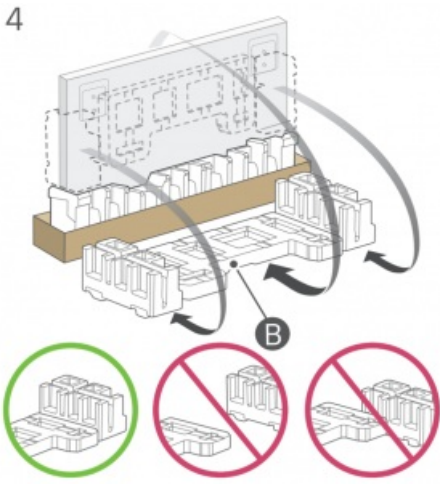

[Skip to content](#)

Manuals+

User Manuals Simplified.

LG QNED99 Mini LED smart TV User Guide

Home » [LG](#) » LG QNED99 Mini LED smart TV User Guide 

LG QNED99 Mini LED smart TV

Contents [[hide](#)]

[1 Safety](#)

[Instructions](#)

[2 Box Contents](#)

[3 Assembly](#)

[4 File Downloads](#)

[5 Related Manuals](#)

Safety Instructions

Box Contents

1

2

3

 **Assembly**

11

12

13

Read **Safety and Regulatory**

File Downloads